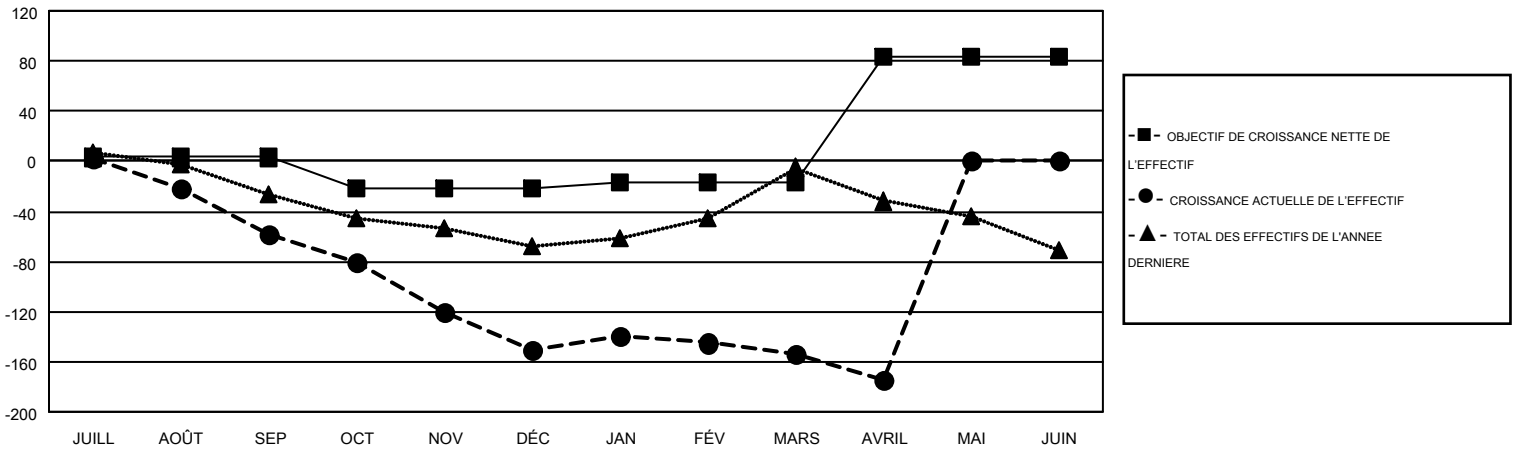

BUTS ET MEMBRES REELS - CUMULATIF

CLUBS RADIES: 3	132 CLUBS OF 283 ONT AJOUTE 1 OU PLUSIEURS NOUVEAUX MEMBRES	DISTRIBUTION PAR SEXE	
		HOMME	6,424 (86.58%)
		FEMME	996 (13.42%)
MEMBRES RADIES	CLIQUEZ ICI POUR LES INFORMATIONS CUMULATIVES SUR LES EFFECTIFS	NOMBRE TOTAL DE MEMBRES 66	
DECEDE		D'UNITÉS FAMILIALES	
CLUB ANNULÉ		MEMBRES DE FAMILLE QUI RÉGLEMENT	
AUTRE		LA MOITIÉ DES COTISATIONS	
TOTAL 436			33