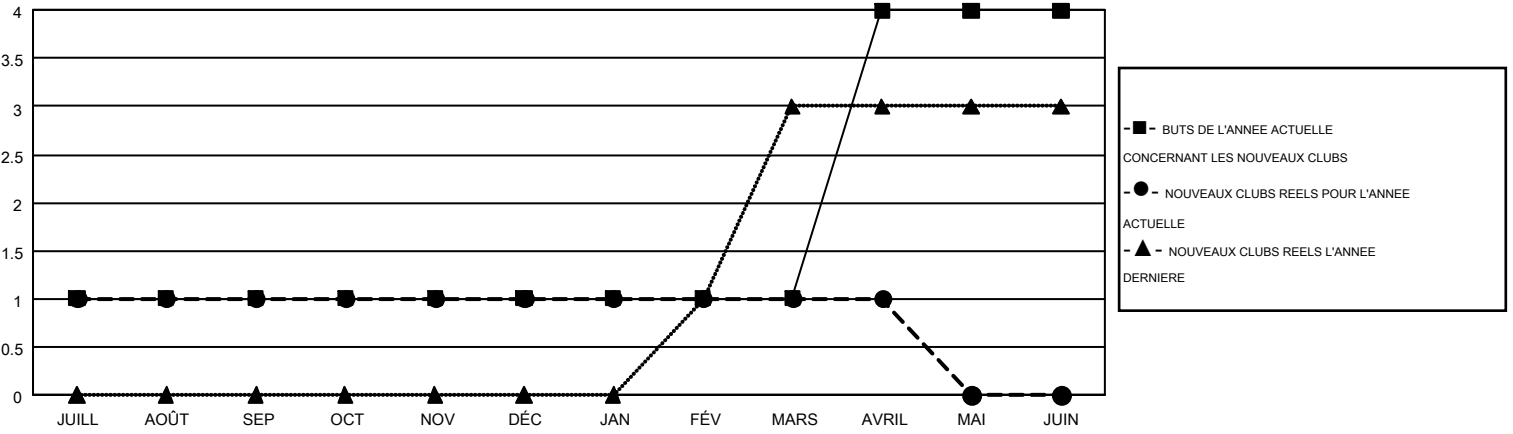

GMT MONTHLY MEMBERSHIP PROGRESS REPORT

Results as of: 4/30/2018

Multiple District 112

LOCATION: BELGIUM

GMT: CLAUDETTE CORNET

RC EME 4

Clubs				Membres			
RESULTATS POUR 2017-2018				RESULTATS POUR 2017-2018			
TRIMESTRE	BUT CONCERNANT LES NOUVEAUX CLUBS	NOUVEAUX CLUBS	CLUBS ANNULÉS	TRIMESTRE	OBJECTIF DE CROISSANCE NETTE DE L'EFFECTIF	CROISSANCE ACTUELLE DE L'EFFECTIF	TOTAL DES MEMBRES RADIES (y compris les transferts)
JUILL/AOÛT/SEP	1	1	2	JUILL/AOÛT/SEP	3	82	126
OCT/NOV/DÉC	0	0	1	OCT/NOV/DÉC	-25	66	152
JAN/FÉV/MARS	0	0	0	JAN/FÉV/MARS	5	118	105
AVRIL/MAI/JUIN	3	0	0	AVRIL/MAI/JUIN	100	39	53

BUTS ET NOUVEAUX CLUBS REELS - CUMULATIF